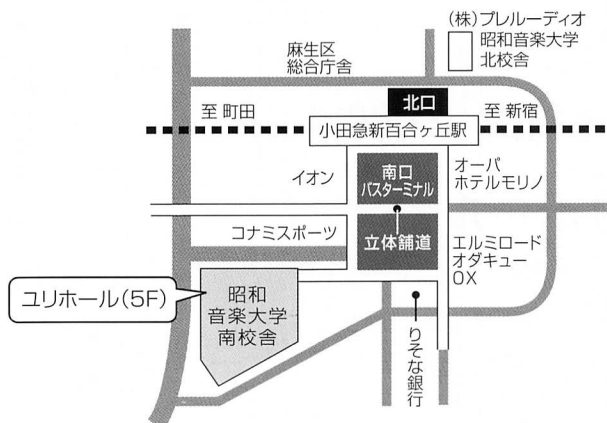

Ticket

インターネット

昭和音楽大学チケットセンター <http://www.tosei-showa-music.ac.jp/> (24時間購入可・登録無料)

電話予約

昭和音楽大学チケットセンター ☎044-953-9899 平日10~18時(平日12~13時と土・日・祝を除く)

窓口販売

- *昭和音楽大学チケットセンター(昭和音楽大学南校舎内)
小田急線・新百合ヶ丘駅南口徒歩4分 平日10~18時(平日12~13時と土・日・祝を除く)
- *昭和音楽大学北校舎
小田急線・新百合ヶ丘駅北口徒歩1分 平日・土曜10~17時(日・祝を除く)
- *マイタウンチケットセンター
新百合マブレ1F写真工房「彩」内 9~21時 土・日も営業/不定休
マイタウンお問合せ ☎044-954-9990(10~18時 土・日・祝を除く)

※未就学児のご入場はご遠慮願います。
※都合により出演者、曲目が変わる場合がございます。予めご了承下さい。

Access

小田急新百合ヶ丘駅
南口より徒歩4分

新宿駅
小田急線
江ノ島線
多摩線

21分
小田急線
快速急行利用時

新百合ヶ丘駅

主要駅からのアクセス

- 新宿駅から 21分(小田急線快速急行利用時)
- 渋谷駅から 17分(京王井の頭線急行、小田急線快速急行利用時)
- 東京駅から 34分(JR中央線快速、小田急線快速急行利用時)
- 大手町駅から 35分(東京メトロ千代田線、小田急快速急行利用時)
- 横浜駅から 34分(JR横浜線快速、小田急線急行利用時)

※所要時間は日中平常時のもので、乗り換え、待ち時間は含みません。